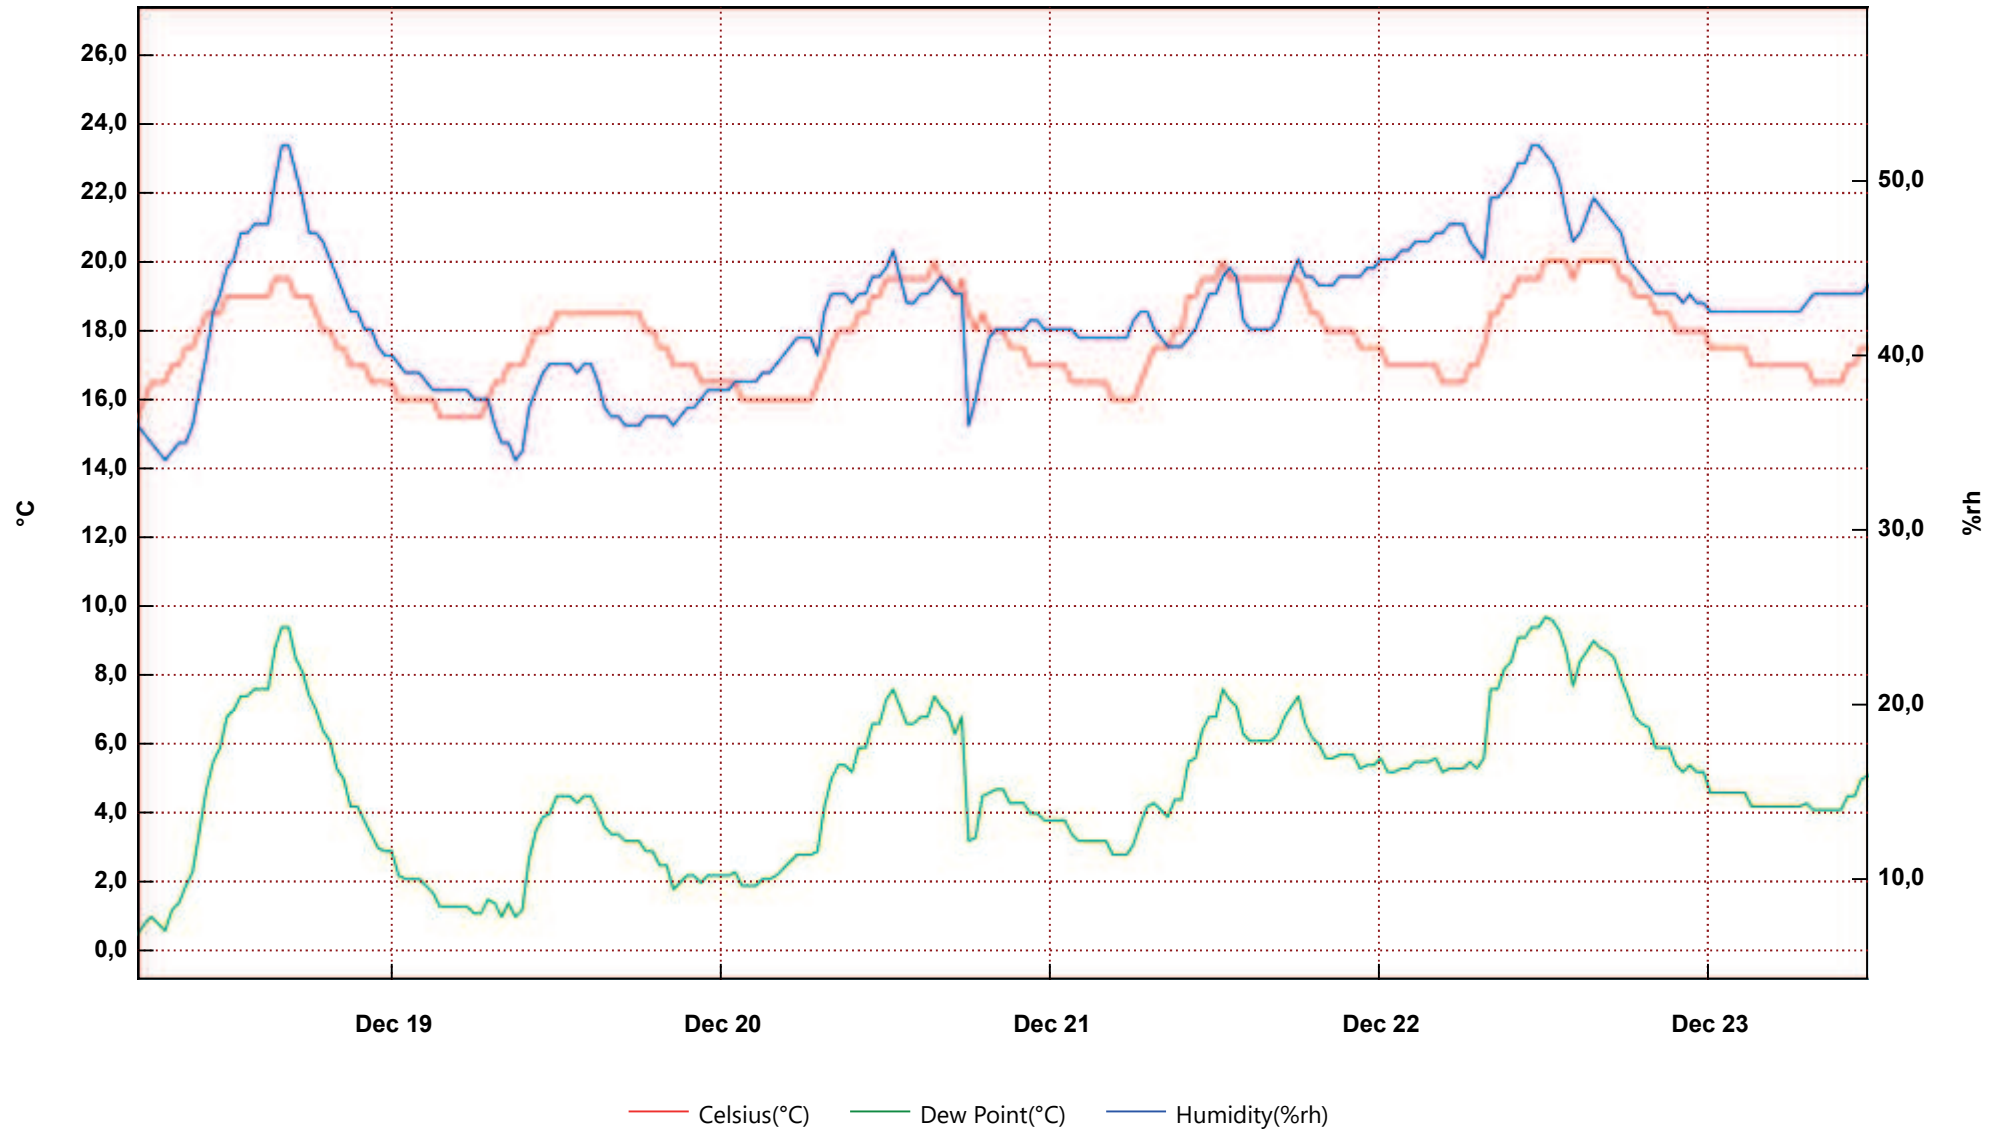

UT02

From: lunedì 18 dicembre 2017 5.27.38 - To: sabato 23 dicembre 2017 11.40.57